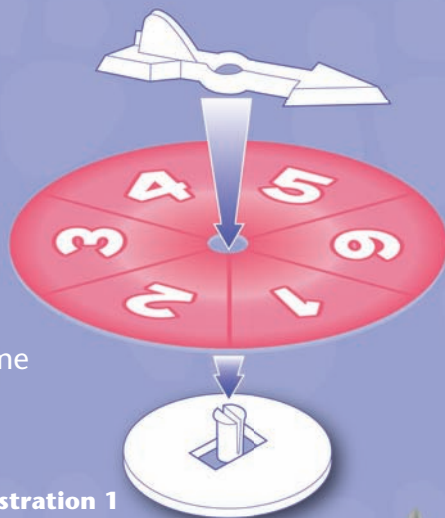

Illustration 2

En route, car il faut être la première à collecter 4 jetons en parcourant 4 lieux différents, puis revenir à la case maison. Mais vite, avant qu'une joueuse ne prenne un de tes jetons.

CONTENU

Plateau de jeu • 5 figurines Littlest Petshop • Roulette • 16 jetons

ASSEMBLAGE

1. Détache les jetons et la roulette de leur contour que tu jettes ensuite.
2. Fais pivoter les différentes pièces plastique pour les détacher du contour, puis jette ce dernier.
3. Assemble la roulette comme indiqué sur l'illustration 1.

Illustration 1

IL EST TEMPS DE JOUER

La joueuse la plus jeune commence la partie qui se déroule ensuite dans le sens des aiguilles d'une montre.

A ton tour :

1. Fais tourner la roulette et déplace ton Petshop du nombre de cases indiqué en suivant les flèches, sachant qu'une case peut être occupée par plusieurs Petshop à la fois.
2. Si tu t'arrêtes sur :
 -  Prends un jeton de la même couleur que l'empreinte sauf si tu en as déjà un de cette couleur. Ton tour s'arrête là.
 -  C'est le moment de faire une farce. Prends un jeton à l'une des autres joueuses, sauf si tu as déjà un jeton de cette couleur. C'est au tour de la joueuse suivante.
3. Continue à parcourir le plateau jusqu'à ce que tu collectes 4 jetons. Puis rentre vite à la maison, avant qu'une autre joueuse ne dérobe un de tes jetons. Tu n'as pas besoin d'obtenir le nombre de points exact à la roulette pour accéder à la case maison.